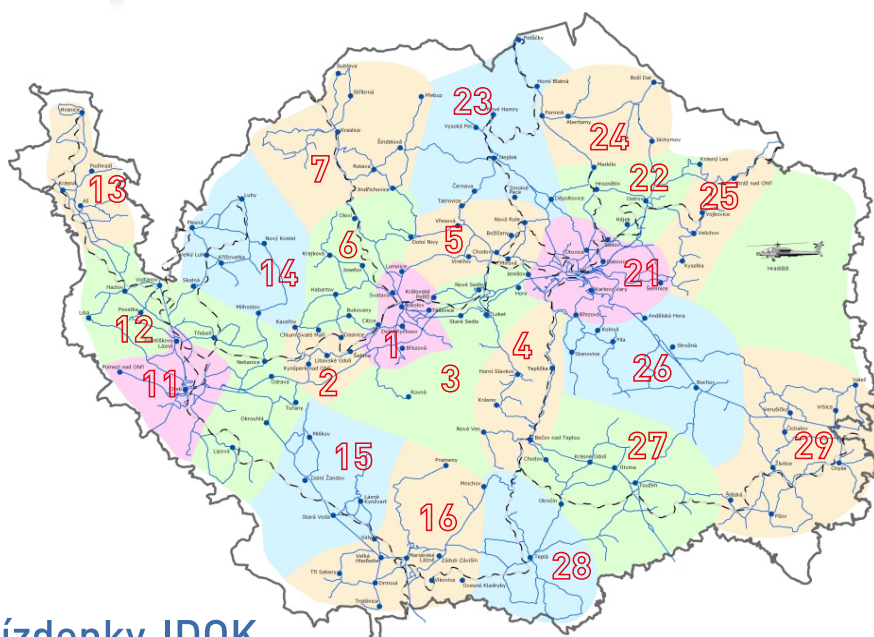

Tarif IDOK

Zóna č.	Třicetidenní časová jízdenka	Sedmídenní časová jízdenka
1	480 Kč	120 Kč
2	480 Kč	120 Kč
3	480 Kč	120 Kč
4	420 Kč	105 Kč
5	480 Kč	120 Kč
6	480 Kč	120 Kč
7	580 Kč	145 Kč
11	600 Kč	150 Kč
12	400 Kč	100 Kč
13	600 Kč	150 Kč
14	400 Kč	100 Kč
15	480 Kč	120 Kč
16	480 Kč	120 Kč
21	460 Kč	120 Kč
22	400 Kč	100 Kč
23	400 Kč	100 Kč
24	400 Kč	100 Kč
25	400 Kč	100 Kč
26	560 Kč	140 Kč
27	560 Kč	140 Kč
28	460 Kč	120 Kč
29	560 Kč	140 Kč

Jízdenky IDOK

- Jízdenky jsou přestupné, lze je zakoupit pro jednu, nebo několik zón současně, cena je pak součtem cen jednotlivých zónových jízdenek
- V zónách, pro které byly jízdenky zakoupeny, může cestující vykonat libovolný počet jízd bez omezení trasy nebo počtu přestupů, je omezen pouze územní a časovou platností jízdenky
- Cestující, který jede mimo území zón, pro které má zakoupeny časové jízdenky, je z hranice zóny do cílové zastávky odbaven v kilometrickém tarifu příslušného dopravce.
- Pro mimořádné případy, kdy odbavovací zařízení časovou jízdenku zaznamenanou na čipové kartě nepřečte, je třeba mít při sobě doklad o jejím zakoupení.