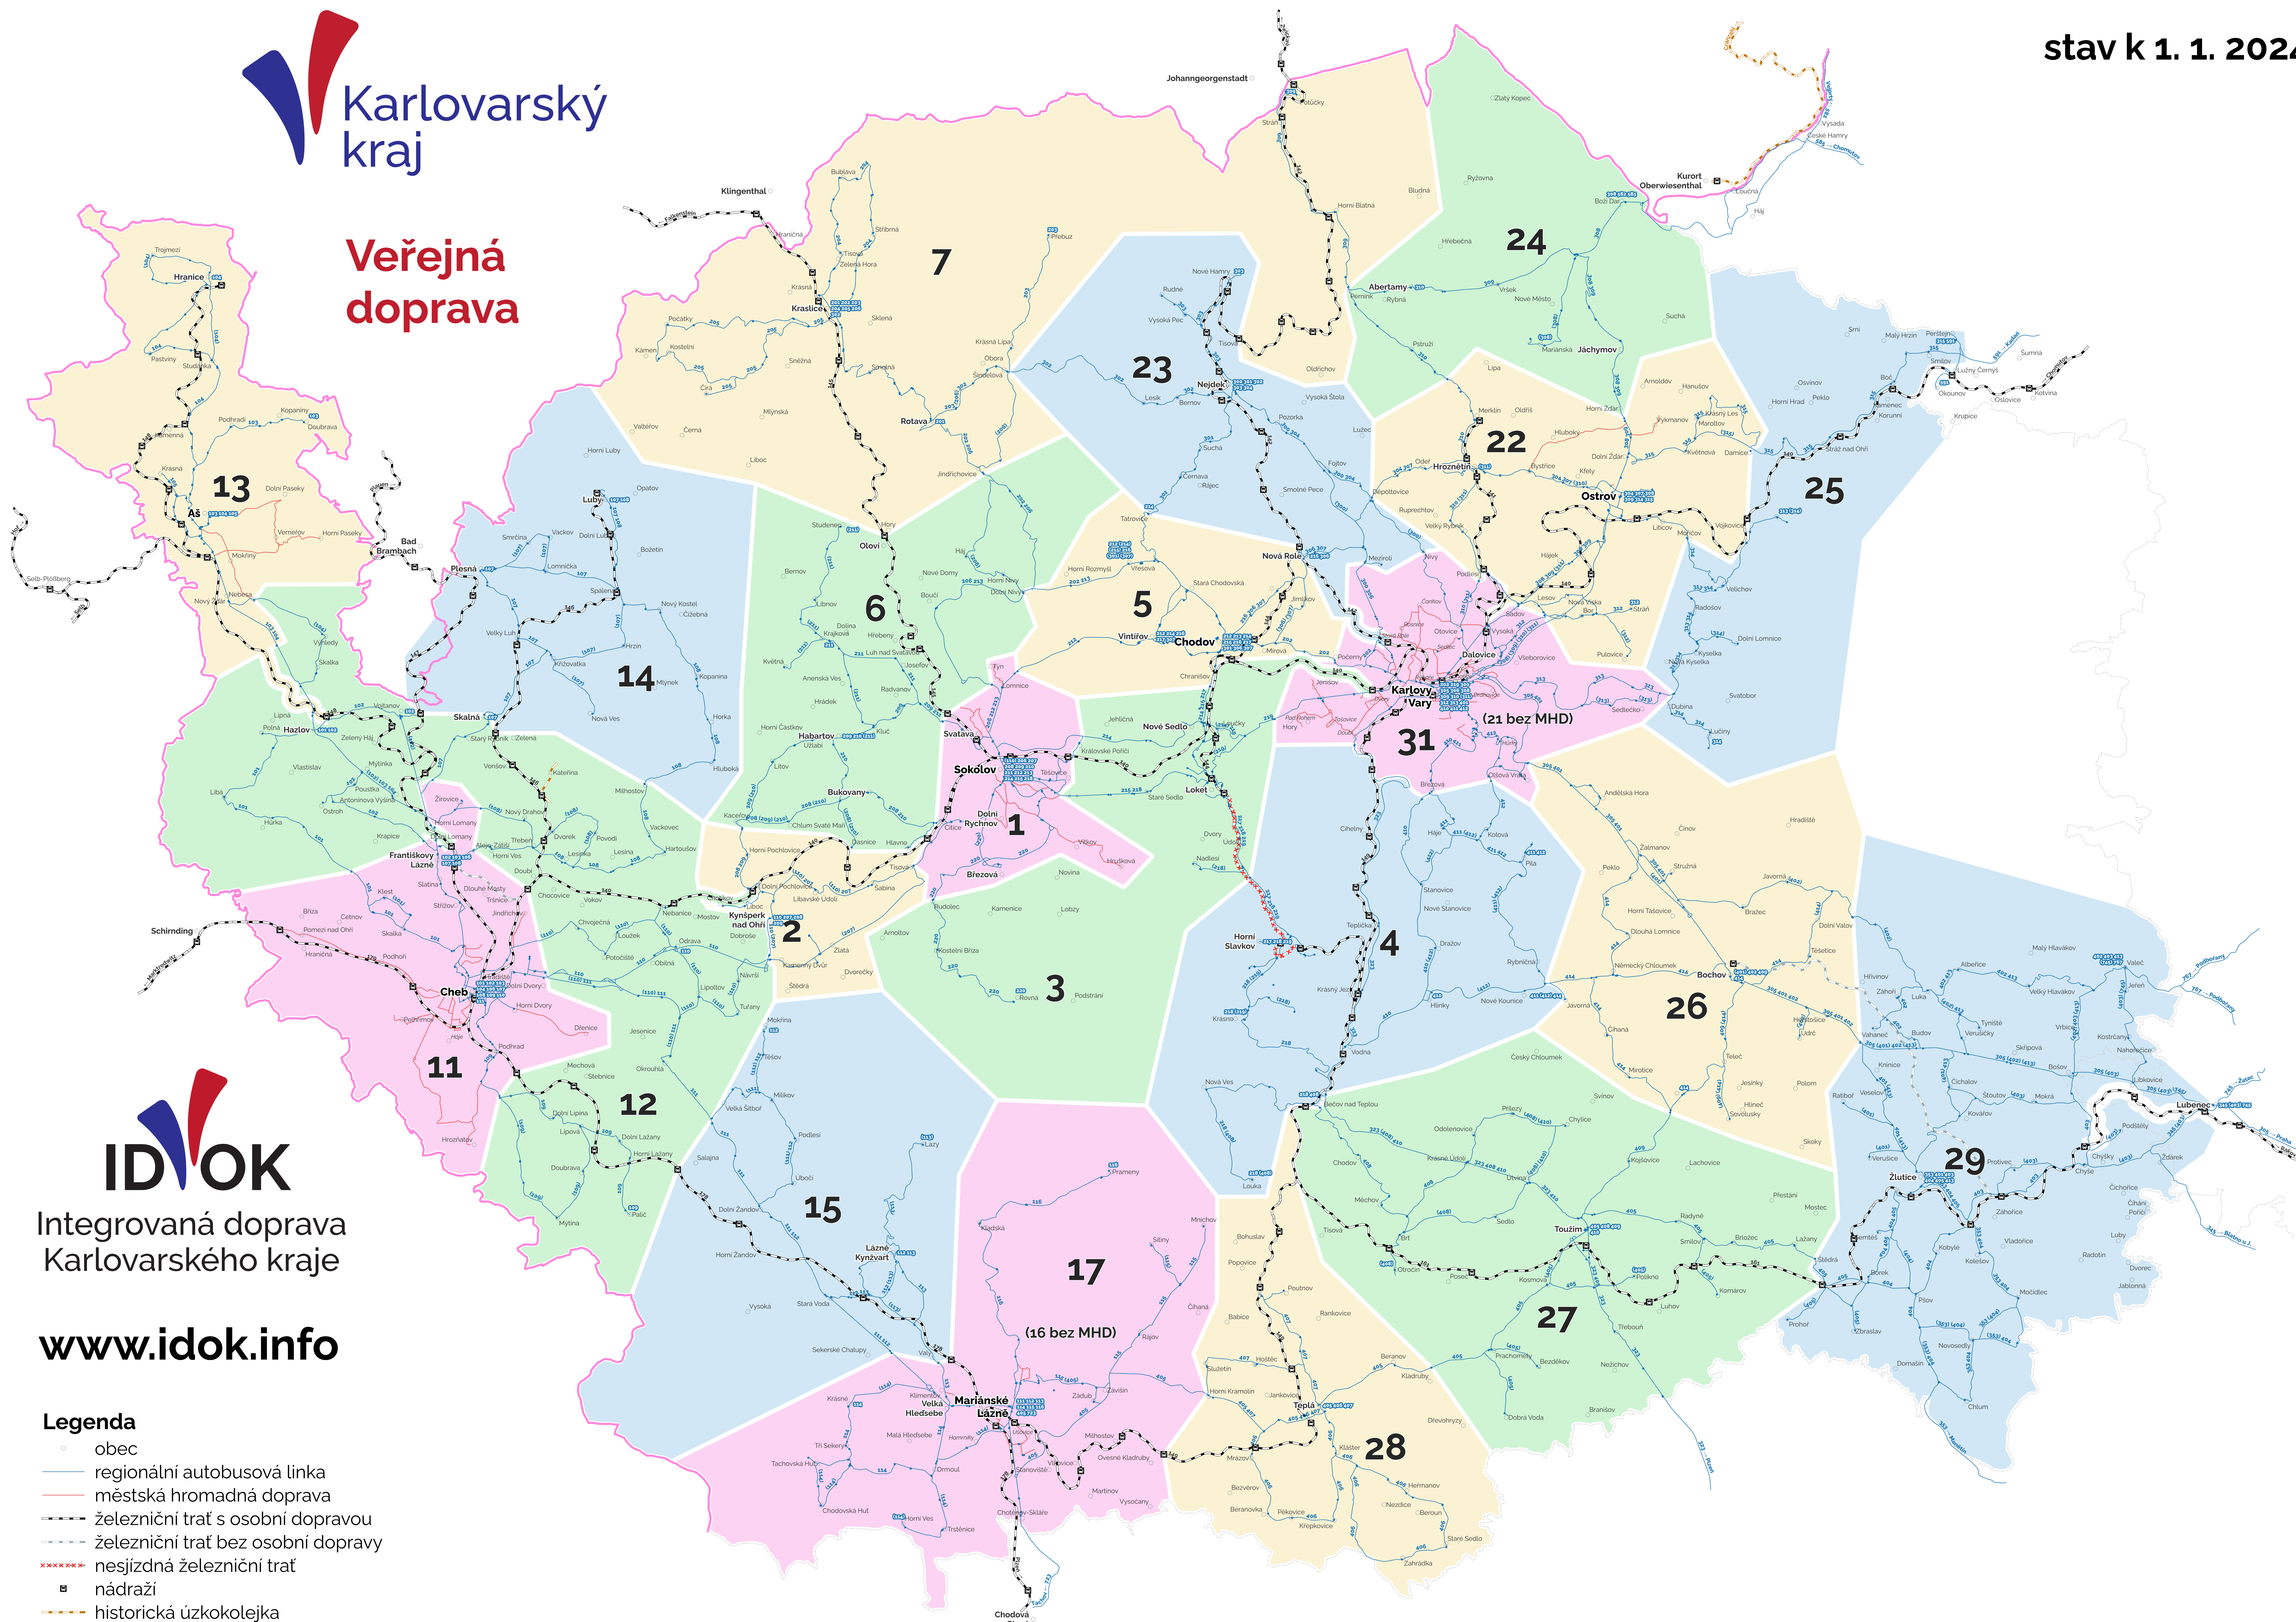

Veřejná doprava

Integrovaná doprava
Karlovarského kraje

www.idok.info

Legenda

-  obec
-  regionální autobusová linka
-  městská hromadná doprava
-  železniční trať s osobní dopravou
-  železniční trať bez osobní dopravy
-  nesjízdná železniční trať
-  nádraží
-  historická úzkokolejka